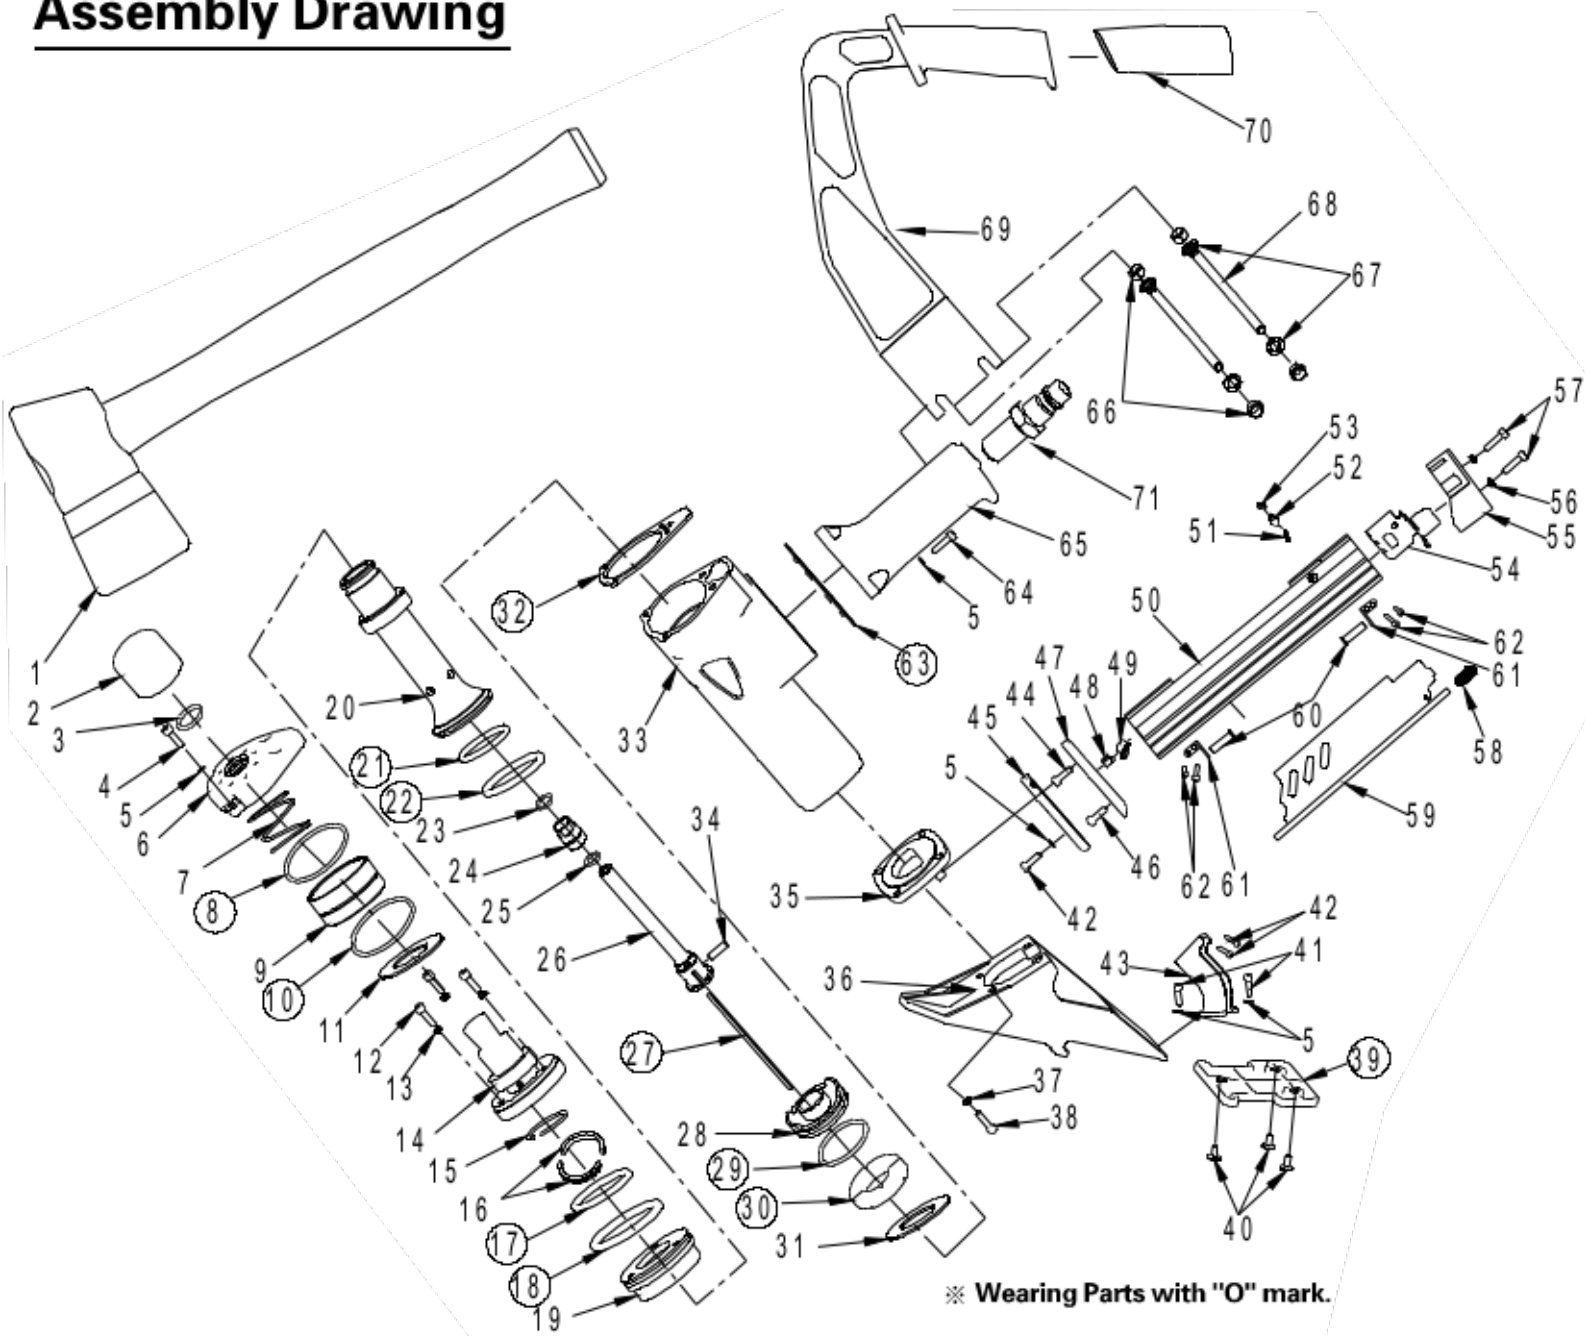

# Assembly Drawing

# Parts List

INDEX	PART NO	DESCRIPTION	SPECIFICATION	QTY
01	618BR- 01	Hammer		1
02	618BR- 02	Hammer Face		1
03	618BR- 03	O- Ring	25 X3.55	1
04	618BR- 04	Hex. Bolt	M5 X25	4
05	618BR- 05	Washer		13
06	618BR- 06	Air Cap		1
07	618BR- 07	Spring		1
08	618BR- 08	O- Ring	55.2 X1.8	1
09	618BR- 09	Lining Ring		1
10	618BR- 10	O- Ring		1
11	618BR- 11	Washer		1
12	618BR- 12	Hex. Bolt	M4 X20	3
13	618BR- 13	Washer	4	3
14	618BR- 14	Poppet Actuator		1
15	618BR- 15	Retainer Ring		1
16	618BR- 16	Lock Ring		1
17	618BR- 17	O- Ring	28 X2.65	1
18	618BR- 18	O- Ring	50 X2.65	1
19	618BR- 19	Lining Ring For Poppet		1
20	618BR- 20	Cylinder Bushing		1
21	618BR- 21	O- Ring	12.8 X2.5	1
22	618BR- 22	O- Ring	42 X4.6	1
23	618BR- 23	O- Ring	10 X1.8	1
24	618BR- 24	Poppet		1
25	618BR- 25	O- Ring	15.6 X1.8	1
26	618BR- 26	Piston Rod		1
27	618BR- 27	Driver Blade		1
28	618BR- 28	Piston		1
29	618BR- 29	O- Ring	50 X3.55	1
30	618BR- 30	Bumper		1
31	618BR- 31	Gasket		1
32	618BR- 32	Gasket		1
33	618BR- 33	Body		1
34	618BR- 34	Pin	6 X20	1
35	618BR- 35	Nose		1
36	618BR- 36	Shoe		1