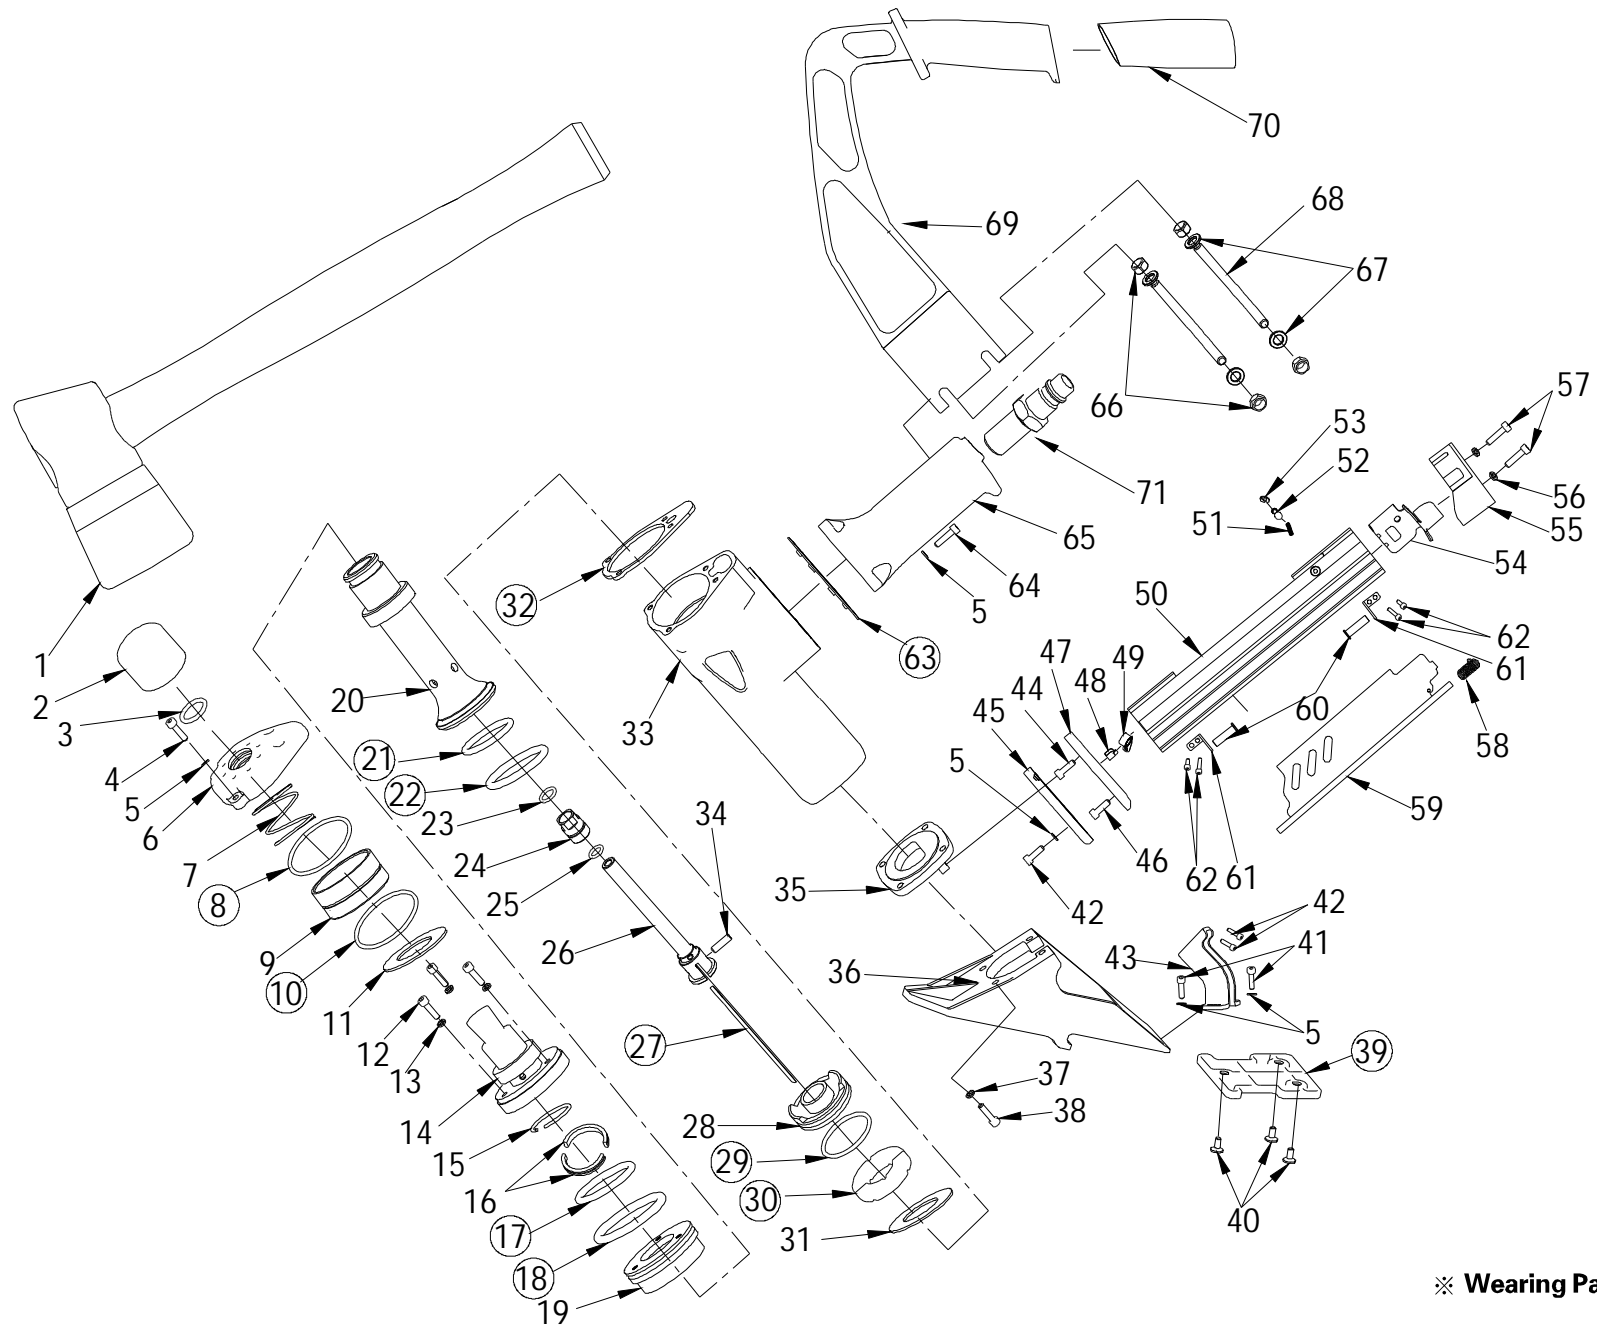

Assembly Drawing

※ Wearing Parts with "O" mark.

Parts List

INDEX	PART NO	DESCRIPTION	SPECIFICATION	QTY
01	618BR-01	Hammer		1
02	618BR-02	Hammer Face		1
03	618BR-03	O-Ring	25 X 3.55	1
04	618BR-04	Hex. Bolt	M5 X 25	4
05	618BR-05	Washer		13
06	618BR-06	Air Cap		1
07	618BR-07	Spring		1
08	618BR-08	O-Ring	55.2 X 1.8	1
09	618BR-09	Lining Ring		1
10	618BR-10	O-Ring		1
11	618BR-11	Washer		1
12	618BR-12	Hex. Bolt	M4 X 20	3
13	618BR-13	Washer	4	3
14	618BR-14	Poppet Actuator		1
15	618BR-15	Retainer Ring		1
16	618BR-16	Lock Ring		1
17	618BR-17	O-Ring	28 X 2.65	1
18	618BR-18	O-Ring	50 X 2.65	1
19	618BR-19	Lining Ring For Poppet		1
20	618BR-20	Cylinder Bushing		1
21	618BR-21	O-Ring	12.8 X 2.5	1
22	618BR-22	O-Ring	42 X 4.6	1
23	618BR-23	O-Ring	10 X 1.8	1
24	618BR-24	Poppet		1
25	618BR-25	O-Ring	15.6 X 1.8	1
26	618BR-26	Piston Rod		1
27	618BR-27	Driver Blade		1
28	618BR-28	Piston		1
29	618BR-29	O-Ring	50 X 3.55	1
30	618BR-30	Bumper		1
31	618BR-31	Gasket		1
32	618BR-32	Gasket		1
33	618BR-33	Body		1
34	618BR-34	Pin	6 X 20	1
35	618BR-35	Nose		1
36	618BR-36	Shoe		1